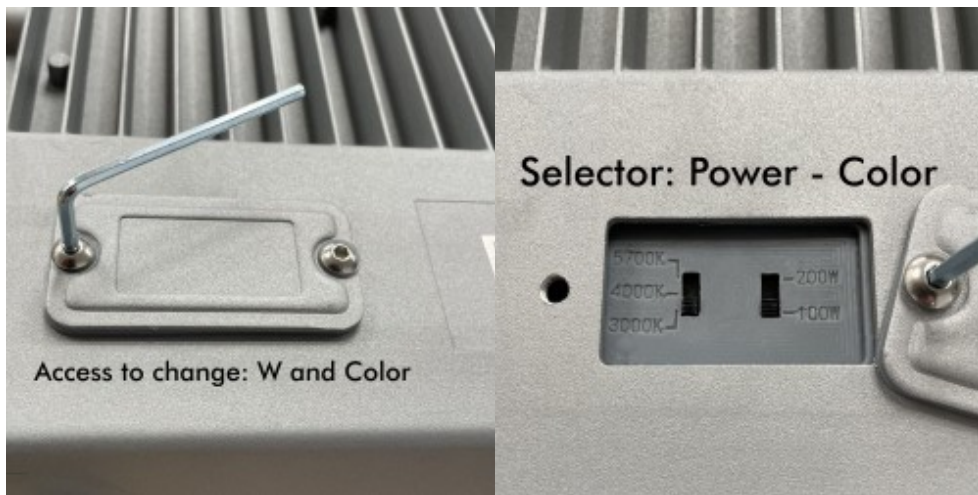

**MAXIMUM PROTECTION- IP65**

**OSRAM**  
LEDs Included

**OSRAM**  
LEDs Included

**OSRAM**  
LEDs Included

High quality ALUMINIUM housing with epoxy paint for a long service life.

**AVIS**

Produit sujet à changement sans préavis.  
Veillez à utiliser la fiche technique la plus récente.