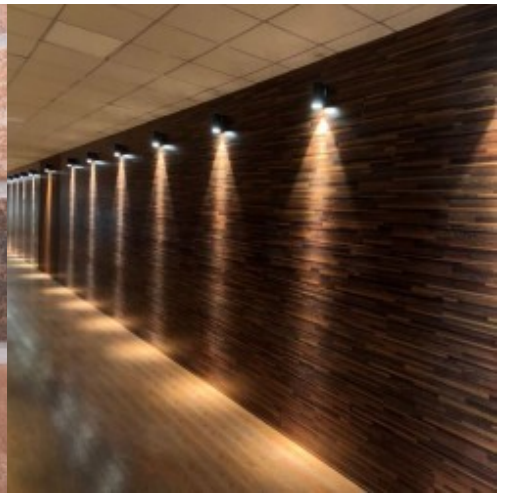

AVIS

Produit sujet à changement sans préavis.
Veillez à utiliser la fiche technique la plus récente.