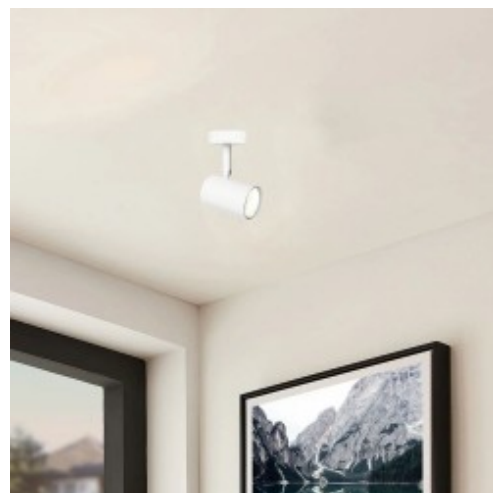

GALERIE D'IMAGES:

AVIS

Produit sujet à changement sans préavis.
Veillez à utiliser la fiche technique la plus récente.